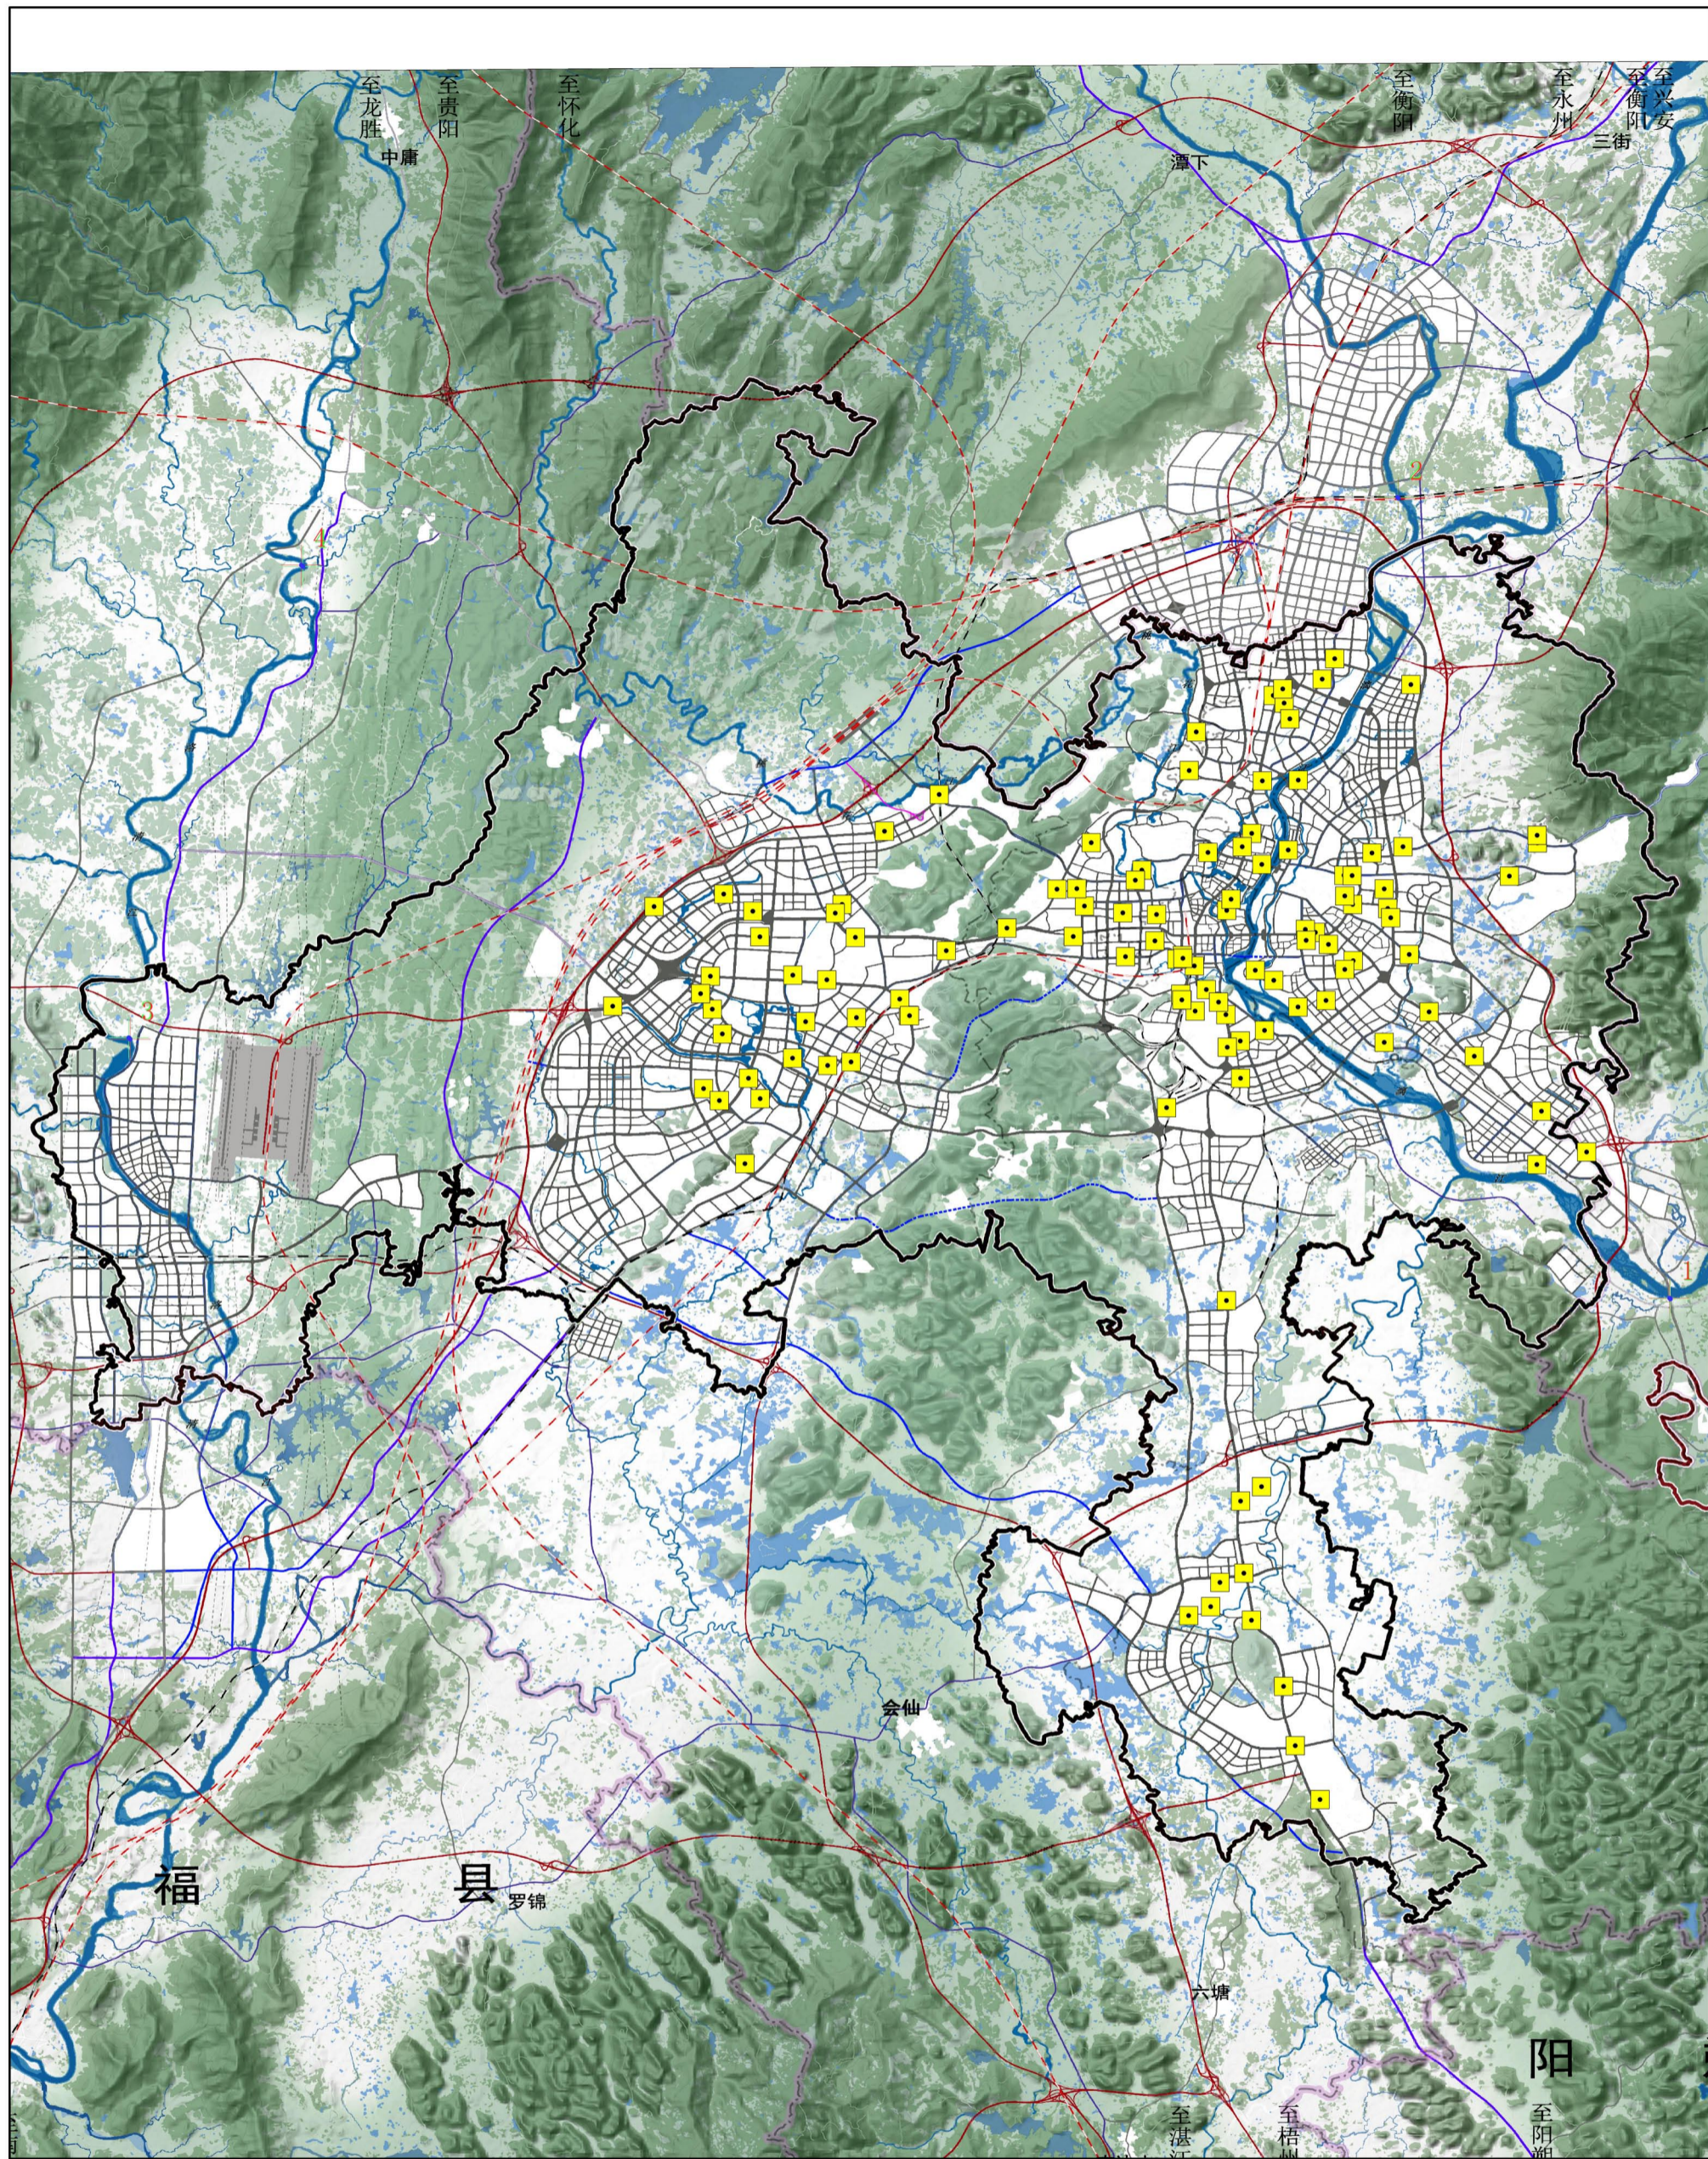

# 桂林市中心城区5G机房规划图

## 图例

■ 规划机房

0 1 2 4 6 千米